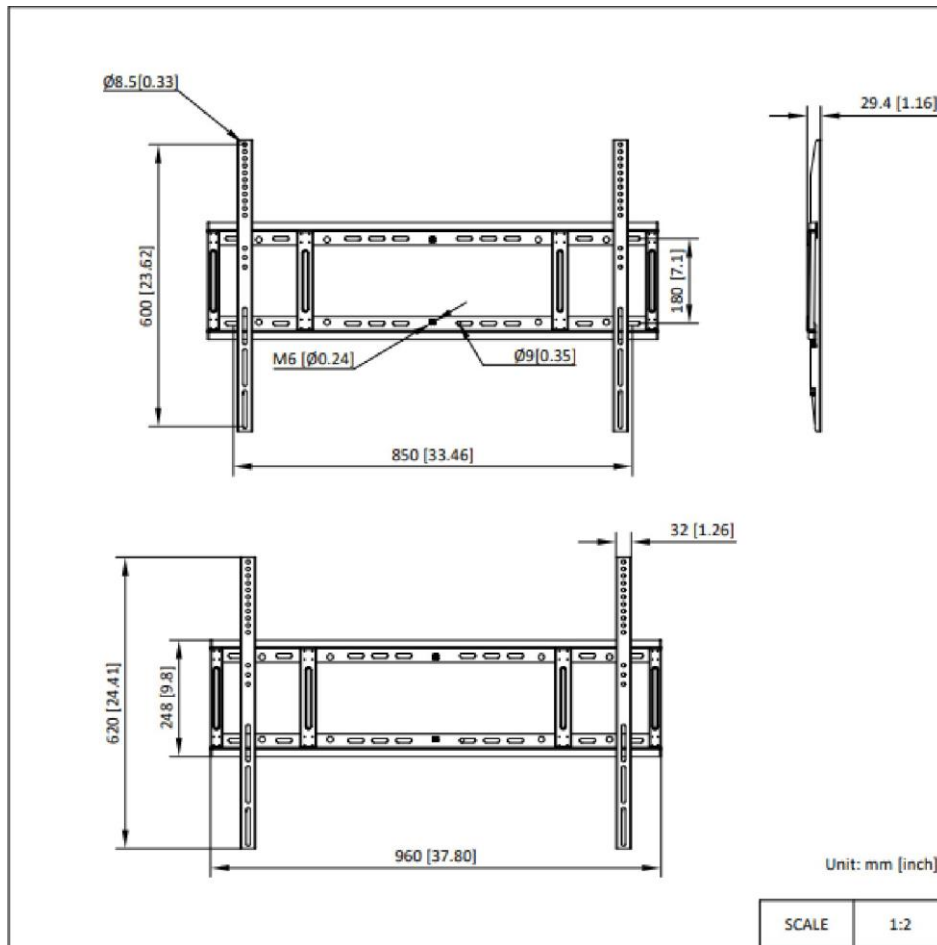

■ 物理的インターフェース

インターフェース	説明	インターフェース	説明
1.ライン出力	オーディオ出力インターフェース	E.Type-C	タイプCインターフェース
2.ライン入力	オーディオ入力インターフェース	F.	光センサー
3.RS-232	シリアルポートインターフェース	G.	リモートコントロールユニット
4.タッチUSB	周辺タッチインターフェース	H.	NFCエリア
5.LAN 2	LAN 2 インターフェース	J.	電源キー
6.LAN 1	LAN 1 インターフェース	K.	音量-
7.HDMI入力端子 1	HDMI 1 入力インターフェース	L.	音量+
8.Android USB	Android USB インターフェース	M.	Android ホスト メニュー
9.マルチUSB	多機能 USB インターフェース	N.	戻る
A.HDMI	HDMI入力インターフェース	P.	コントロールメニュー
B.USB	多機能 USB インターフェース	Q.	PCシャットダウン
C.USB	多機能 USB インターフェース		
D.USB	多機能 USB インターフェース		

▪ インストール

▪ 入手可能モデル
DS-D5B75RB/EL

▪ 寸法

- アクセサリー
- オプション

<p>DS-D5ABKY2-S 55-65-75"</p> <p>会議用フラットパネル ブラケット</p>	<p>DS-D5SC3B-B</p> <p>ワイヤレスドングル</p>	<p>DS-D5SC3B-W</p> <p>ワイヤレスドングル</p>
		