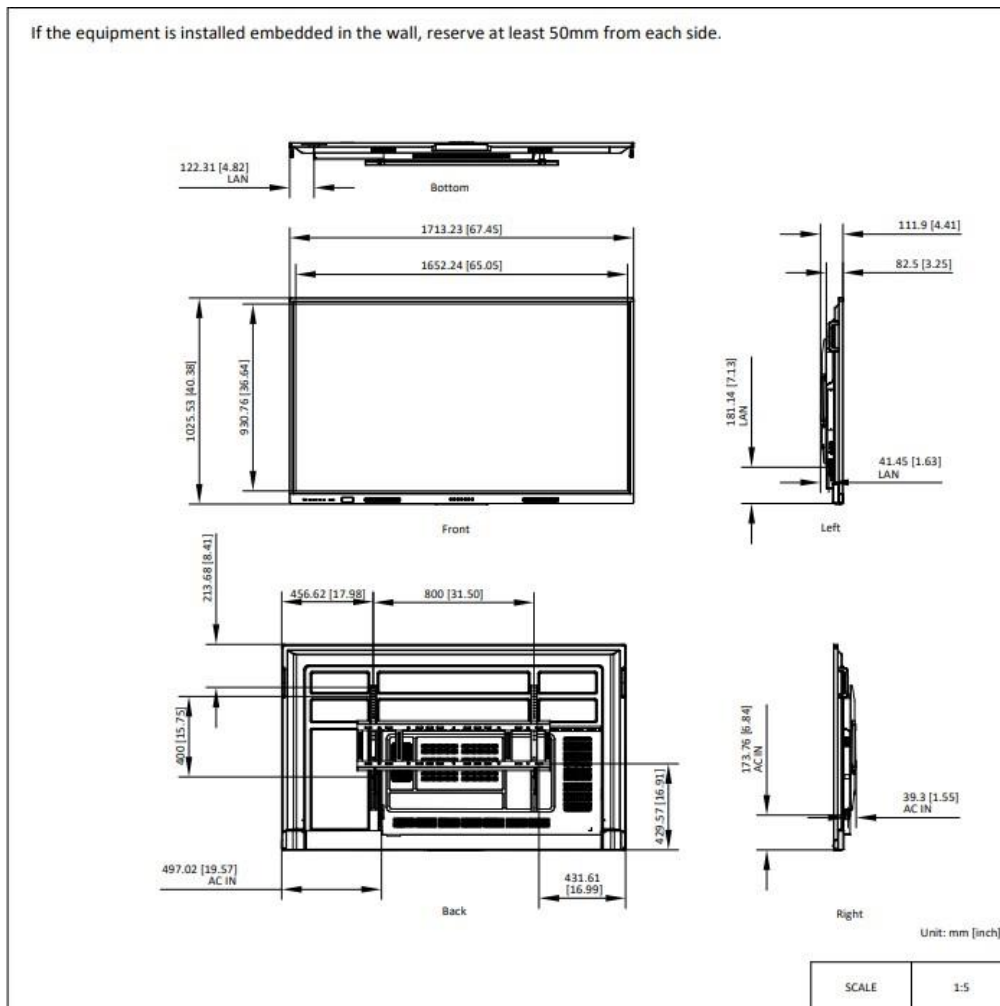

■ 物理的インターフェース

インターフェース	説明	インターフェース	説明
1.ライン出力	オーディオ出力インターフェース	E.Type-C	タイプCインターフェース
2.ライン入力	オーディオ入力インターフェース	F.	光センサー
3.RS-232	シリアルポートインターフェース	G.	リモートコントロールユニット
4.タッチUSB	周辺タッチインターフェース	H.	NFCエリア
5.LAN 2	LAN 2 インターフェース	J.	電源キー
6.LAN 1	LAN 1 インターフェース	K.	音量-
7.HDMI入力端子 1	HDMI 1 入力インターフェース	L.	音量+
8.Android USB	Android USB インターフェース	M.	Android ホスト メニュー
9.マルチUSB	多機能 USB インターフェース	N.	戻る
A.HDMI	HDMI入力インターフェース	P.	コントロールメニュー
B.USB	多機能 USB インターフェース	Q.	PCシャットダウン
C.USB	多機能 USB インターフェース		
D.USB	多機能 USB インターフェース		

▪ インストール

▪ 入手可能モデル
DS-D5B75RB/EL

▪ 寸法

- アクセサリー
- オプション

<p>DS-D5ABKY2-S 55-65-75"</p> <p>会議用フラットパネル ブラケット</p>	<p>DS-D5SC3B-B</p> <p>ワイヤレスドングル</p>	<p>DS-D5SC3B-W</p> <p>ワイヤレスドングル</p>
		