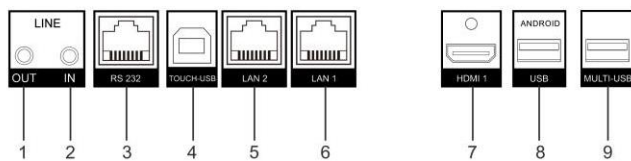

光センサー	対応
インターフェース	
ビデオ&オーディオ入力	HDMI 入力 (HDMI 2.0)×2、オーディオ入力×1
ビデオ&オーディオ出力	オーディオ出力×1
制御インターフェース	タッチUSB 2.0×1、RS232×1
ネットワークインターフェース	LAN (100 Mbps)×2 Wi-Fi AP & ステーション、2.4GHz/5GHz WIFI AP: IEEE 802.11 a/b/g/n/ac 2×2 MIMO (2.4 GHz および 5 GHz) 認証プロトコル WEP、WPA、WPA2、PSK および 802.1X EAP Wi-Fi ステーション: IEEE 802.11 a/b/g/n/ac 1×1 MIMO (2.4 GHz および 5 GHz) 認証プロトコル WEP、WPA、WPA2、PSK および 802.1X EAP
データ伝送インターフェース	USB 3.0×3、USB 2.0×2、Type-C×1 (Type-CはUSB 2.0に対応)
電源	
使用電源	100~240 VAC、50/60 Hz
待機時消費電力	≤0.5 W
最大消費電力	217 W
平均消費電力	175 W
全般	
本体サイズ	1713.23 mm× 1025.53 mm× 82.5 mm
梱包サイズ (W×H×D)	1907 mm× 1160 mm× 223 mm
VESA	800 mm:× 400 mm (4× M8-25 mm)
本体重量	49.15 kg
総重量 (梱包を含む)	63.0 kg
付属品	ウォールマウントブラケット、フック、ユーザーマニュアル、スタイラス×2、梱包リスト、1.5 m 電源ケーブル (欧州規格)、リモコン
作業環境	
動作温度	0 °C~40 °C (32 °F~104°F)
動作湿度	10%~90% RH

■ 物理的インターフェース

インターフェース	説明	インターフェース	説明
1.ライン出力	オーディオ出力インターフェース	E.Type-C	タイプCインターフェース
2.ライン入力	オーディオ入力インターフェース	F.	光センサー
3.RS-232	シリアルポートインターフェース	G.	リモートコントロールユニット
4.タッチUSB	周辺タッチインターフェース	H.	NFCエリア
5.LAN 2	LAN 2 インターフェース	J.	電源キー
6.LAN 1	LAN 1 インターフェース	K.	音量-
7.HDMI入力端子 1	HDMI 1 入力インターフェース	L.	音量+
8.Android USB	Android USB インターフェース	M.	Android ホスト メニュー
9.マルチUSB	多機能 USB インターフェース	N.	戻る
A.HDMI	HDMI入力インターフェース	P.	コントロールメニュー
B.USB	多機能 USB インターフェース	Q.	PCシャットダウン
C.USB	多機能 USB インターフェース		
D.USB	多機能 USB インターフェース		