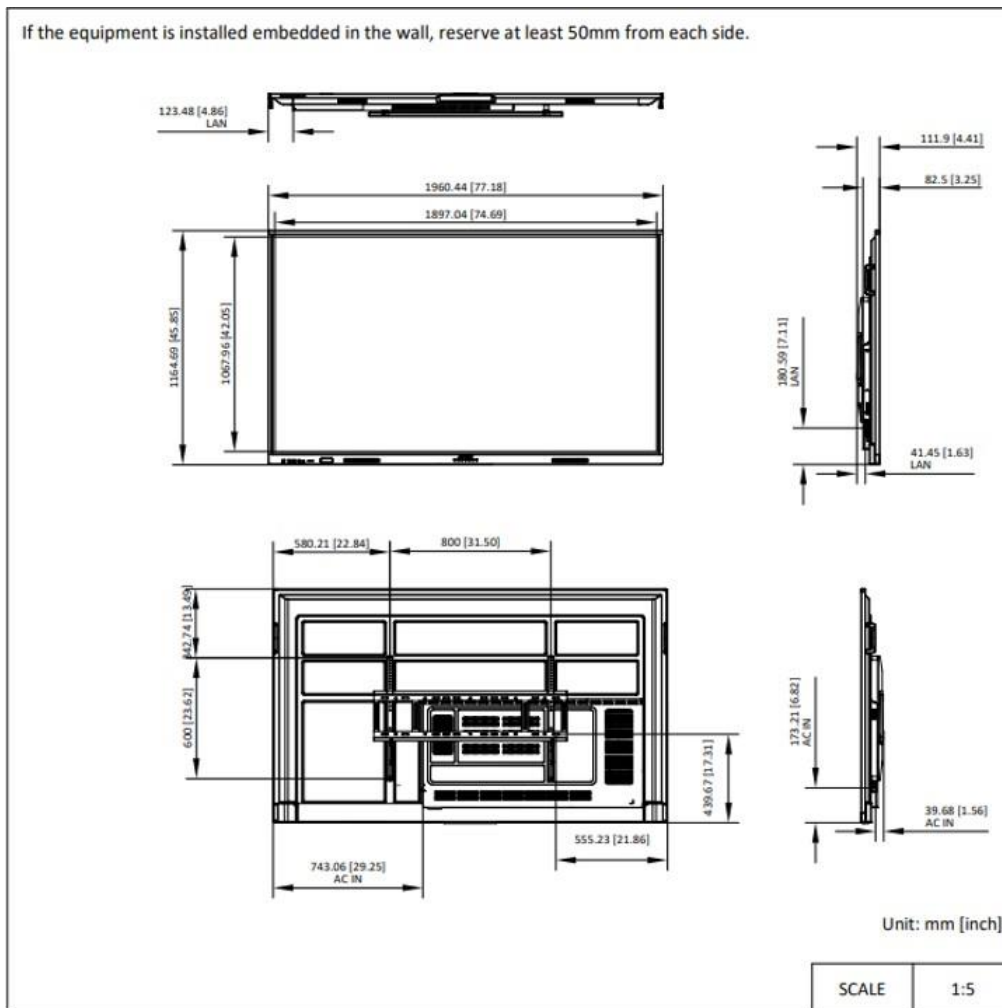

HIKVISION

▪ インストール

▪ 入手可能モデル
DS-D5B86RB/EL

▪ 寸法

960 [37.80]

Unit: mm [inch]

▪ アクセサリ

▪ オプション

DS-D5ABKY2-B 86インチ 会議用フラットパ ネルブラケット	DS-D5SC3B-B ワイヤレスドングル	DS-D5SC3B-W ワイヤレスドングル
		