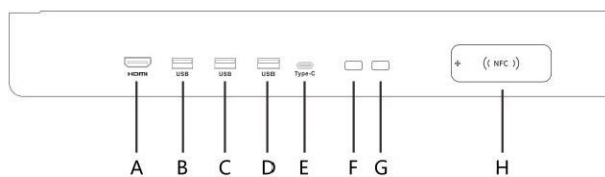

DS-D5B86RB/EL

86インチ 4K インタラクティブディスプレイ

- 解像度 3840×2160 の UHD 4K ディスプレイ。
- 反射防止とブロック防止設計により、スムーズな操作性を確保。
- Android と Windows のデュアルシステム（オプション）により、コストを削減し、使いやすさを実現。ビデオ会議ソフトウェアは Windows システムでの実行を推奨。
- 高速応答、最大40点タッチコントロールと滑らかな書き心地。
- 前面にマルチボタン設計を採用し、教室での使用に便利です。

NFC	カードリーダー対応
光センサー	対応
インターフェース	
ビデオ&オーディオ入力	HDMI 入力 (HDMI 2.0)×2、オーディオ入力×1
ビデオ&オーディオ出力	オーディオ出力×1
制御インターフェース	タッチUSB 2.0×1、RS232×1
ネットワークインターフェース	LAN (100 Mbps)×2 Wi-Fi AP & ステーション、2.4GHz/5GHz WIFI AP: IEEE 802.11 a/b/g/n/ac 2×2 MIMO (2.4 GHz および 5 GHz) 認証プロトコル WEP、WPA、WPA2、PSK および 802.1X EAP Wi-Fi ステーション: IEEE 802.11 a/b/g/n/ac 1×1 MIMO (2.4 GHz および 5 GHz) 認証プロトコル WEP、WPA、WPA2、PSK および 802.1X EAP
データ伝送インターフェース	USB 3.0×3、USB 2.0×2、Type-C×1 (Type-CはUSB 2.0に対応)
電源	
使用電源	100~240 VAC、50/60 Hz
待機時消費電力	≤0.5 W
最大消費電力	326 W
平均消費電力	268 W
全般	
本体サイズ	1960.44 mm× 1164.69 mm× 82.5 mm
梱包サイズ (W×H×D)	2157 mm× 1345 mm× 223 mm
VESA	800 mm× 600 mm (4× M8-25 mm)
本体重量	59.71 kg
総重量 (梱包を含む)	79.0 kg
付属品	ウォールマウントブラケット、フック、ユーザーマニュアル、スタイラス×2、梱包リスト、1.5 m 電源ケーブル (欧州規格)、リモコン
動作環境	
動作温度	0 °C~40 °C (32 °F~104°F)
動作湿度	10%~90% RH

■ 物理的インターフェース

インターフェース	説明	インターフェース	説明
1.ライン出力	オーディオ出力インターフェース	E.Type-C	タイプCインターフェース
2.ライン入力	オーディオ入力インターフェース	F.	光センサー
3.RS-232	シリアルポートインターフェース	G.	リモートコントロールユニット
4.タッチUSB	周辺タッチインターフェース	H.	NFCエリア
5.LAN 2	LAN 2 インターフェース	J.	電源キー
6.LAN 1	LAN 1 インターフェース	K.	音量-
7.HDMI入力端子 1	HDMI 1 入力インターフェース	L.	音量+
8.Android USB	Android USB インターフェース	M.	Android ホスト メニュー
9.マルチUSB	多機能 USB インターフェース	N.	戻る
A.HDMI	HDMI入力インターフェース	P.	コントロールメニュー
B.USB	多機能 USB インターフェース	Q.	PCシャットダウン
C.USB	多機能 USB インターフェース		
D.USB	多機能 USB インターフェース		