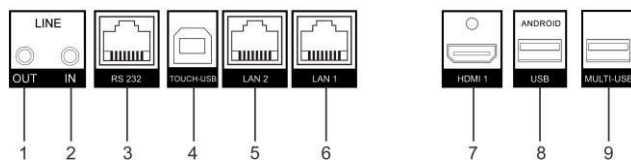

DS-D5B86RB/EL

86インチ 4K インタラクティブディスプレイ

- 解像度 3840×2160 の UHD 4K ディスプレイ。
- 反射防止とブロック防止設計により、スムーズな操作性を確保。
- Android と Windows のデュアルシステム（オプション）により、コストを削減し、使いやすさを実現。ビデオ会議ソフトウェアは Windows システムでの実行を推奨。
- 高速応答、最大40点タッチコントロールと滑らかな書き心地。
- 前面にマルチボタン設計を採用し、教室での使用に便利です。

NFC	カードリーダー対応
光センサー	対応
インターフェース	
ビデオ&オーディオ入力	HDMI 入力 (HDMI 2.0)×2、オーディオ入力×1
ビデオ&オーディオ出力	オーディオ出力×1
制御インターフェース	タッチUSB 2.0×1、RS232×1
ネットワークインターフェース	LAN (100 Mbps)×2 Wi-Fi AP & ステーション、2.4GHz/5GHz WIFI AP: IEEE 802.11 a/b/g/n/ac 2×2 MIMO (2.4 GHz および 5 GHz) 認証プロトコル WEP、WPA、WPA2、PSK および 802.1X EAP Wi-Fi ステーション: IEEE 802.11 a/b/g/n/ac 1×1 MIMO (2.4 GHz および 5 GHz) 認証プロトコル WEP、WPA、WPA2、PSK および 802.1X EAP
データ伝送インターフェース	USB 3.0×3、USB 2.0×2、Type-C×1 (Type-CはUSB 2.0に対応)
電源	
使用電源	100~240 VAC、50/60 Hz
待機時消費電力	≤0.5 W
最大消費電力	326 W
平均消費電力	268 W
全般	
本体サイズ	1960.44 mm× 1164.69 mm× 82.5 mm
梱包サイズ (W×H×D)	2157 mm× 1345 mm× 223 mm
VESA	800 mm× 600 mm (4× M8-25 mm)
本体重量	59.71 kg
総重量 (梱包を含む)	79.0 kg
付属品	ウォールマウントブラケット、フック、ユーザーマニュアル、スタイラス×2、梱包リスト、1.5 m 電源ケーブル (欧州規格)、リモコン
動作環境	
動作温度	0 °C~40 °C (32 °F~104°F)
動作湿度	10%~90% RH

■ 物理的インターフェース

インターフェース	説明	インターフェース	説明
1.ライン出力	オーディオ出力インターフェース	E.Type-C	タイプCインターフェース
2.ライン入力	オーディオ入力インターフェース	F.	光センサー
3.RS-232	シリアルポートインターフェース	G.	リモートコントロールユニット
4.タッチUSB	周辺タッチインターフェース	H.	NFCエリア
5.LAN 2	LAN 2 インターフェース	J.	電源キー
6.LAN 1	LAN 1 インターフェース	K.	音量-
7.HDMI入力端子 1	HDMI 1 入力インターフェース	L.	音量+
8.Android USB	Android USB インターフェース	M.	Android ホスト メニュー
9.マルチUSB	多機能 USB インターフェース	N.	戻る
A.HDMI	HDMI入力インターフェース	P.	コントロールメニュー
B.USB	多機能 USB インターフェース	Q.	PCシャットダウン
C.USB	多機能 USB インターフェース		
D.USB	多機能 USB インターフェース		

HIKVISION

▪ インストール

▪ 入手可能モデル
DS-D5B86RB/EL

▪ 寸法

960 [37.80]

Unit: mm [inch]

▪ アクセサリ

▪ オプション