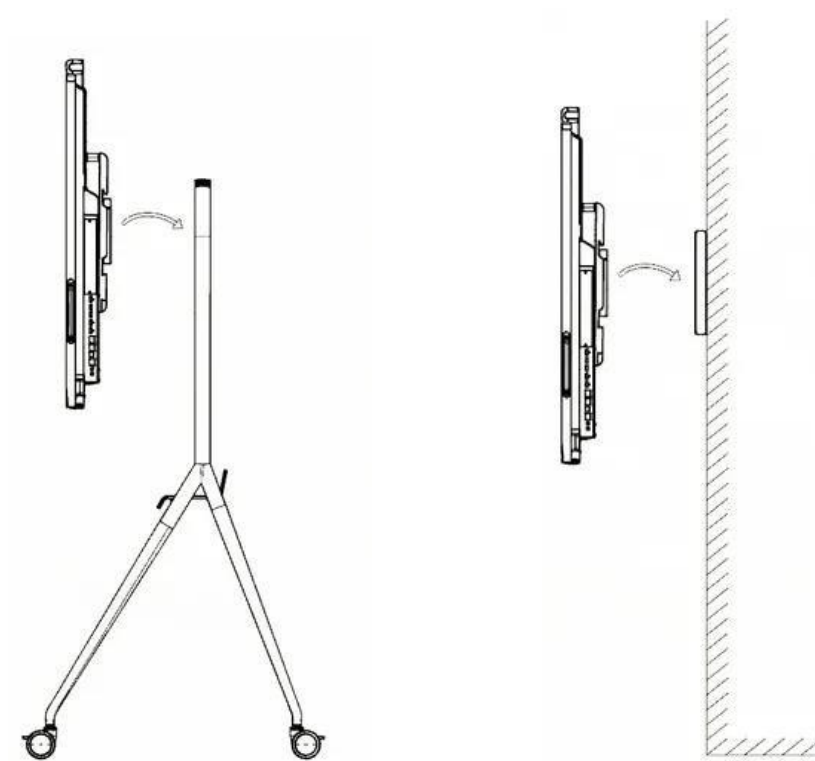

■ 物理的インターフェース

インターフェース	説明	インターフェース	説明
1.ライン出力	オーディオ出力インターフェース	E.Type-C	タイプCインターフェース
2.ライン入力	オーディオ入力インターフェース	F.	光センサー
3.RS-232	シリアルポートインターフェース	G.	リモートコントロールユニット
4.タッチUSB	周辺タッチインターフェース	H.	NFCエリア
5.LAN 2	LAN 2 インターフェース	J.	電源キー
6.LAN 1	LAN 1 インターフェース	K.	音量-
7.HDMI入力端子 1	HDMI 1 入力インターフェース	L.	音量+
8.Android USB	Android USB インターフェース	M.	Android ホスト メニュー
9.マルチUSB	多機能 USB インターフェース	N.	戻る
A.HDMI	HDMI入力インターフェース	P.	コントロールメニュー
B.USB	多機能 USB インターフェース	Q.	PCシャットダウン
C.USB	多機能 USB インターフェース		
D.USB	多機能 USB インターフェース		

HIKVISION

▪ インストール

▪ 入手可能モデル
DS-D5B86RB/EL

▪ 寸法

960 [37.80]

Unit: mm [inch]

▪ アクセサリ

▪ オプション