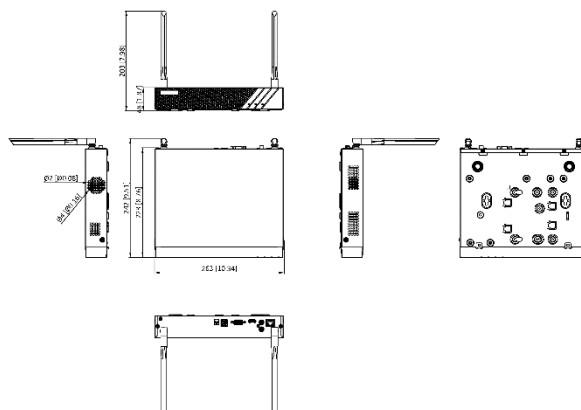

USB インターフェース	背面パネル: USB 2.0 × 2
一般	
電源	12 VDC、1.5 A
消費電力	≤ 18 W
動作温度	-10 °C ~ +55 °C (14 °F ~ 131 °F)
動作湿度	10% ~ 90%
外形寸法 (幅 × 奥行 × 高さ)	263 × 242 × 48 mm (10.3" × 9.5" × 1.9")
重量	≤ 1 kg (2.2 lb)
認証	
取得済み認証	CB、CE-DOC、CE-RED、CE-LVD、CE-EMC

■ 物理インターフェース

数量	説明	番号	説明
1	LAN ネットワークインターフェース	5	VGA インターフェース
2	オーディオ出力	6	USB インターフェース
3	オーディオ入力	7	12 VDC 電源入力
4	HDMI インターフェース	8	GND

■ 対応モデル

DS-7604NI-Q1/W(STD)

DS-7604NI-Q1/W(NEU)

■ 外形寸法

Unit:mm [inch]

SCALE	1:1
-------	-----