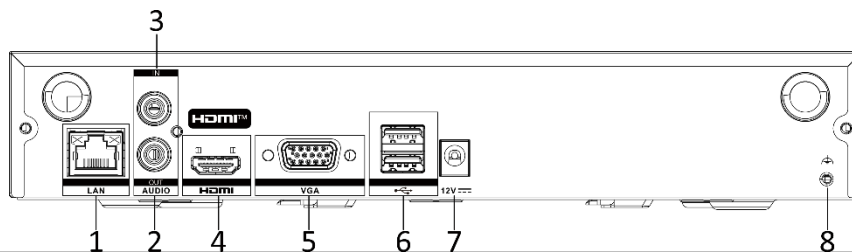

DS-7604NI-Q1/W**4チャンネル ミニ1U Wi-Fi NVR**

- Wi-Fi 6搭載で低遅延データ伝送とカメラとの高速接続を実現
- 自動カメラ接続と簡易設定による簡単なインストール
- デュアル高利得アンテナ設計でWi-Fiカバレッジを拡大
- HDMI出力最大4K、VGA出力最大1080Pのローカル出力に対応
- 人物と車両のターゲット分類に対応したスマート動体検知
- Hik-Connectアプリによるリモートプレビュー・再生・管理をサポート
- 1つのHDDインターフェースをサポート、最大8TBまで対応
- 最大4台のカメラ接続可能
- H.265+/H.265/H.264+/H.264 ビデオフォーマット
- 最大8チャンネル@1080pデコード能力

・仕様

モーション検知 2.0	
人物/車両分析	1 チャンネル
ビデオおよびオーディオ	
IP ビデオ入力	4チャンネル
受信帯域幅	40 Mbps
送信帯域幅	80 Mbps
HDMI出力	
VGA出力	1-ch、1920 × 1080p/60Hz、1600 × 1200/60Hz、1280 × 1024/60Hz、1280 × 720/60Hz
ビデオ出力モード	HDMI/VGA 同時出力
オーディオ出力	1チャンネル、RCA端子 (リニア、1KΩ)
双方向オーディオ	1 チャンネル、RCA (2.0 Vp-p、1 KΩ、オーディオ入力を使用)
デコード	
デコードフォーマット	H.265+,H.265,H.264+,H.264
録画解像度	8 MP/6 MP/5 MP/4 MP/3 MP/1080p/UXGA/720p/VGA/4CIF/DCIF/ 2CIF/CIF/QCIF
再生モード	通常/スマート、イベント、タグ、永久ファイル
同期再生	4チャンネル
ライブビューウィンドウ分割	1/2/4
補助ポートウィンドウ分割	1/2/4
デコード能力	8チャンネル@1080p (30 fps)
ストリームタイプ	ビデオ&オーディオ/ビデオ
オーディオ圧縮	G.711ulaw/G.711alaw/G.722/G.726/AAC/MP2L2
ネットワーク	
リモート接続	32
ネットワークプロトコル	TCP/IP、DHCP、IPv4、IPv6、DNS、DDNS、NTP、RTSP、SADP、SMTP、SNMP、NFS、iSCSI、ISUP、UPnP™、HTTP、HTTPS
ネットワークインターフェース	1、RJ45 10/100Mbps イーサネットインターフェース
ワイヤレスパラメータ	
周波数帯域	2.4 GHz
アンテナ構造	2 × 2MIMO
伝送速度	573 Mbps
通信規格	IEEE 802.11a/b/g/n/ac/ax
補助インターフェース	
SATA	1 SATAインターフェース
容量	各ディスク最大8 TBの容量
アラーム入力	該当なし

USB インターフェース	背面パネル: USB 2.0 × 2
一般	
電源	12 VDC、1.5 A
消費電力	≤ 18 W
動作温度	-10 °C ~ +55 °C (14 °F ~ 131 °F)
動作湿度	10% ~ 90%
外形寸法 (幅 × 奥行 × 高さ)	263 × 242 × 48 mm (10.3" × 9.5" × 1.9")
重量	≤ 1 kg (2.2 lb)
認証	
取得済み認証	CB、CE-DOC、CE-RED、CE-LVD、CE-EMC

■ 物理インターフェース

数量	説明	番号	説明
1	LAN ネットワークインターフェース	5	VGA インターフェース
2	オーディオ出力	6	USB インターフェース
3	オーディオ入力	7	12 VDC 電源入力
4	HDMI インターフェース	8	GND

■ 対応モデル

DS-7604NI-Q1/W(STD)

DS-7604NI-Q1/W(NEU)

■ 外形寸法

Unit:mm [inch]

SCALE	1:1
-------	-----