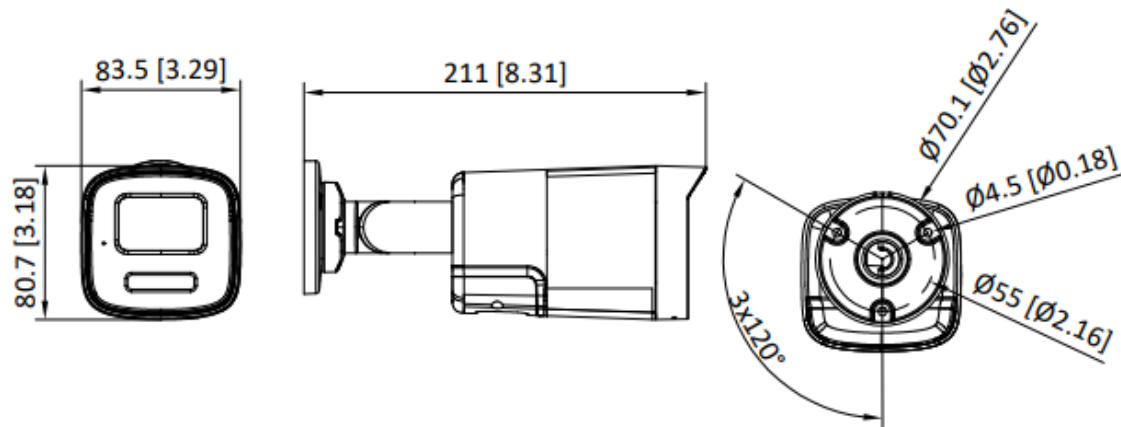

・仕様

カメラ	
イメージセンサー	2 MP CMOS
最大解像度	1920 (H) × 1080 (V)
スローシャッター	最大 16 倍
最小照度	0.0005 ルクス @ (F1.0、AGC オン)、白光使用时 0 ルクス
デイ&ナイト	ICR
角度調整	パン：0~360°、チルト：0~180°、回転：0~360°
信号システム	PAL/NTSC
シャッター速度	PAL：1/25 秒~1/50,000 秒、NTSC：1/30 秒~1/50,000 秒
レンズ	
レンズタイプ	2.8 mm、3.6 mm 固定焦点レンズ
焦点距離と視野	2.8 mm、水平視野角：105°、垂直視野角：56°、対角視野角：126° 3.6 mm、水平視野角：84°、垂直視野角：46°、対角視野角：98°
レンズマウント	M12
マイク	
集音距離	半径5m以内
量	1
スピーカー	
定格電力	2 W
スピーカー範囲	半径5m以内
機能	
オーディオ機能	エコーキャンセル、AIノイズリダクション、自動ゲイン制御
照明装置	
補助照明タイプ	スマート、赤外線、白色光
補助光照射距離	IR：最大40m、 白色光：最大40m
画像	
画像パラメータ切替	標準/高彩度/ハイライト
画像設定	明るさ、コントラスト、シャープネス、アンチバンディング、AGC
フレームレート	TVI：1080p @25 fps/30 fps
デイ/ナイトモード	自動/カラー

ワイドダイナミックレンジ (WDR)	≥120 dB
画像補正	WDR、 BLC、 HLC、 グローバル、 HLS
ノイズリダクション	3D DNR
ホワイトバランス	自動、 手動
インターフェース	
ビデオ出力	1 HDアナログ出力
イベント	
ライトアラーム	点滅ライト警報 (赤と青)
可聴警報	あり
一般	
電源	12 VDC ± 25%、最大 11.7 W *1台のカメラに電力を供給するには、1つの電源アダプターを使用することを推奨します。高インピーダンスケーブル (キットパッケージ内の18m延長ケーブルなど) を使用する場合は、18 VDCアダプターが必要です。
材質	前面カバー：金属、本体：プラスチック
寸法	211 mm × 83.5 mm × 80.7 mm (8.31" × 3.29" × 3.18")
重量	約455 g (1.00 lb.)
動作条件	-40° C ~ 60° C (-40° F ~ 140° F)。湿度 90% 以下 (結露なきこと)
通信	HIKVISION-C
言語	英語
認証	
保護等級	IP67

・対応モデル

DS-2CE12DF3T-LXTS(2.8mm)

DS-2CE12DF3T-LXTS(3.6mm)

・外形寸法

Unit:mm [inch]

SCALE | 1:1

▪ 付属品

▪ オプション