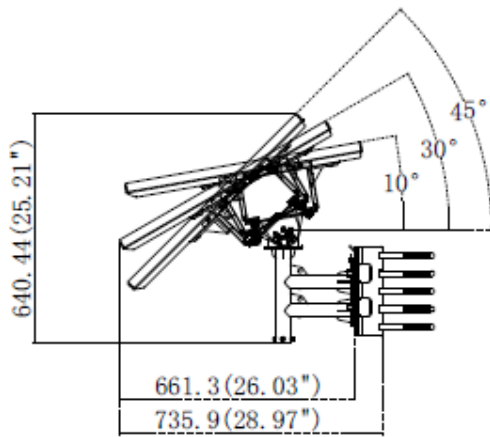

スマートイベント	ラインクロス検知、侵入検知、領域入口検知、領域出口検知、無人手荷物検知、オブジェクト除去検知、オーディオ例外検知、顔検出
リンク方法	FTP/NAS/メモリカードへのアップロード、監視センターへの通知、電子メールの送信、アラーム出力のトリガー、PTZアクション（プリセット、パトロールスキャン、パターンスキャンなど）
全般	
電源	DC12V
寸法	Ø208 mm × 344.8 mm
重量	約29.9kg (65.9ポンド) 梱包重量: 約35.3 kg (77.8ポンド)
材質	金属
動作状態	-30°C ~ 65°C (-22°F ~ 149°F)
デミスト	対応
消費電力および電流	最大20W (IR用最大7W、ヒーター用最大1.6Wを含む) ;
バッテリー	
バッテリータイプ	リチウム
バッテリー電圧	10.8 V
容量	360WH (各バッテリー90WH)
動作温度	充電: -20 °C ~ 45 °C (-4 °F ~ 113 °F) 放電: -20 °C ~ 60 °C (-4 °F ~ 140 °F)
サイクル寿命	パフォーマンスモード: 2日間、プロアクティブモード: 2.5日間、スタンバイモード80日 ※曇り/雨天時 (25)
バッテリー寿命	500サイクル以上
バッテリー重量	約2.74 kg (バッテリー1個あたり≤0.685 kg)
認証規格	
保護	IP66規格; 6000V雷保護、サージ保護、電圧過渡保護

▪ 入手可能モデル

DS-2DE5425IWG-K/4G(JP)

▪ 寸法

Unit:mm

Pole Mount

- アクセサリー
- 含まれる

DS-1602ZJ-極
垂直ポールマウント

- オプション