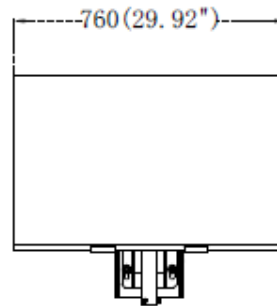

▪ 入手可能モデル

DS-2DE5425IWG-K/4G(JP)

▪ 寸法

Unit:mm

Pole Mount

- アクセサリー
- 含まれる

DS-1602ZJ-極
垂直ポールマウント

- オプション