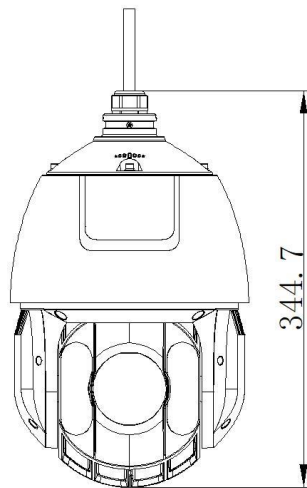

▪ 入手可能モデル

DS-2DE5425IWG-K/4G(JP)

▪ 寸法

Unit:mm

Pole Mount

- アクセサリー
- 含まれる

DS-1602ZJ-極
垂直ポールマウント

- オプション