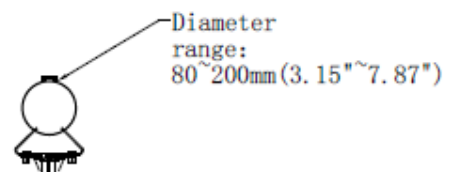

▪ 入手可能モデル

DS-2DE5425IWG-K/4G(JP)

▪ 寸法

Unit:mm

Pole Mount

- アクセサリー
- 含まれる

DS-1602ZJ-極
垂直ポールマウント

- オプション