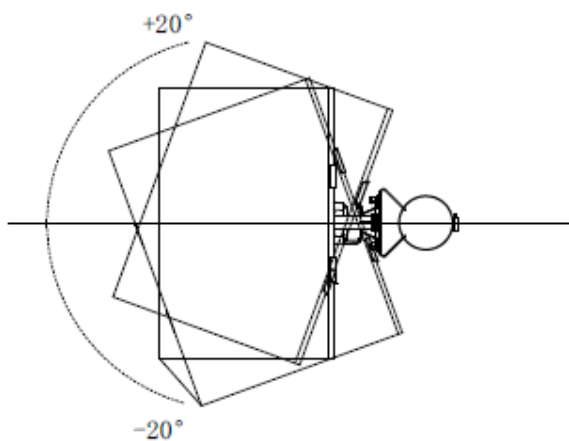

▪ 入手可能モデル

DS-2DE5425IWG-K/4G(JP)

▪ 寸法

Unit:mm

Pole Mount

- アクセサリー
- 含まれる

DS-1602ZJ-極
垂直ポールマウント

- オプション