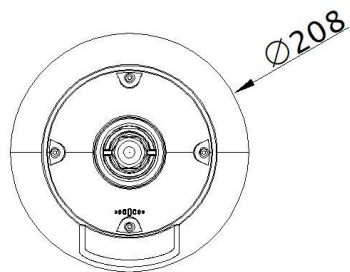

▪ 入手可能モデル

DS-2DE5425IWG-K/4G(JP)

▪ 寸法

Unit:mm

Pole Mount

- アクセサリー
- 含まれる

DS-1602ZJ-極
垂直ポールマウント

- オプション